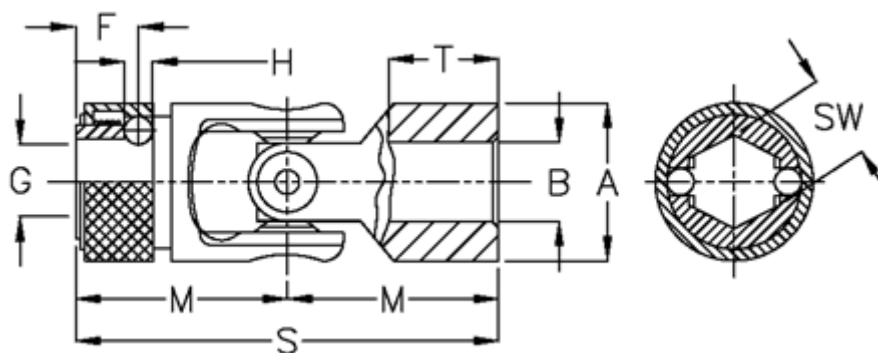

Varenummer: 07663427

Beskrivelse: Krydsled med nåleleje og snaplås
0.663.427

Mål

| | | |
|------------|---------|------------|
| A | = 63 | sw = 35.00 |
| B H7 | = 30 | T = 50 |
| F | = 25.0 | |
| G | = 33.0 | |
| H | = 10.00 | |
| M | = 83 | |
| MD max. Nm | = 250 | |
| s | = 166 | |